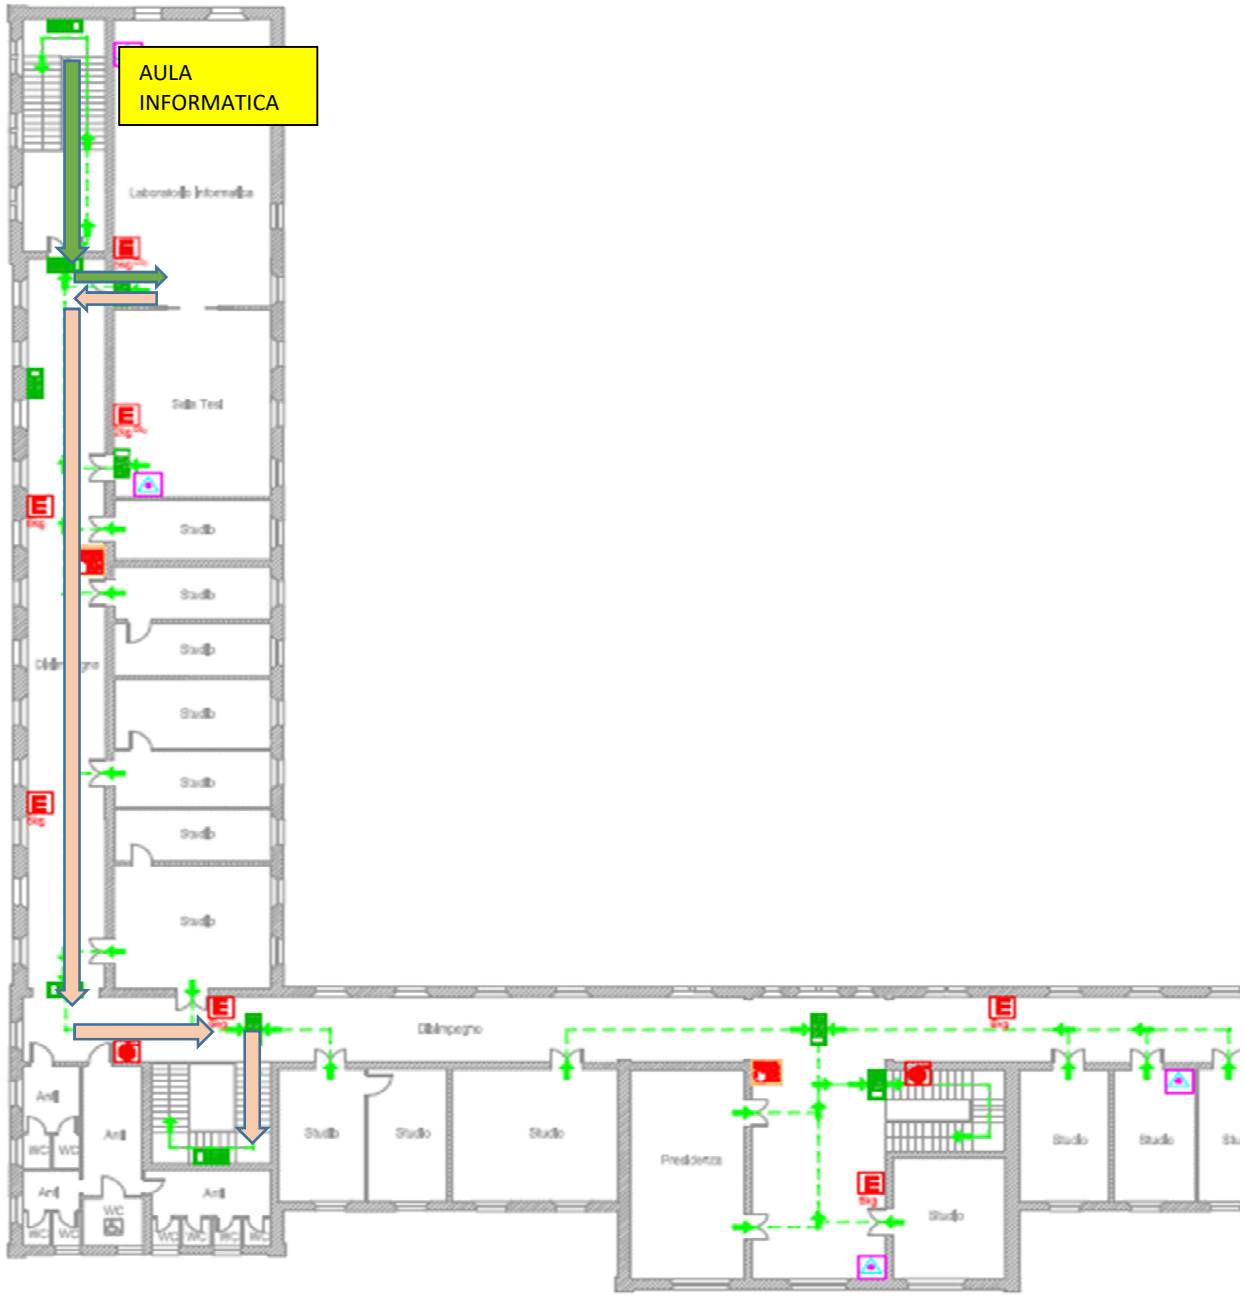

**VILLA ALMERICI –INGRESSO POSTERIORE DA VIA Q. BUCCI  
INGRESSO A TUTTE LE AULE AD ESCLUSIONE DELL’AULA G**

**VILLA ALMERICI –INGRESSO DA PIAZZA GOIDANICH 60  
INGRESSO CONSENTITO SOLO AGLI STUDENTI DELL’AULA G**

**VILLA ALMERICI – PRIMO PIANO  
ACCESSO ALL’AULA INFORMATICA**

# LABORATORI DIDATTICI